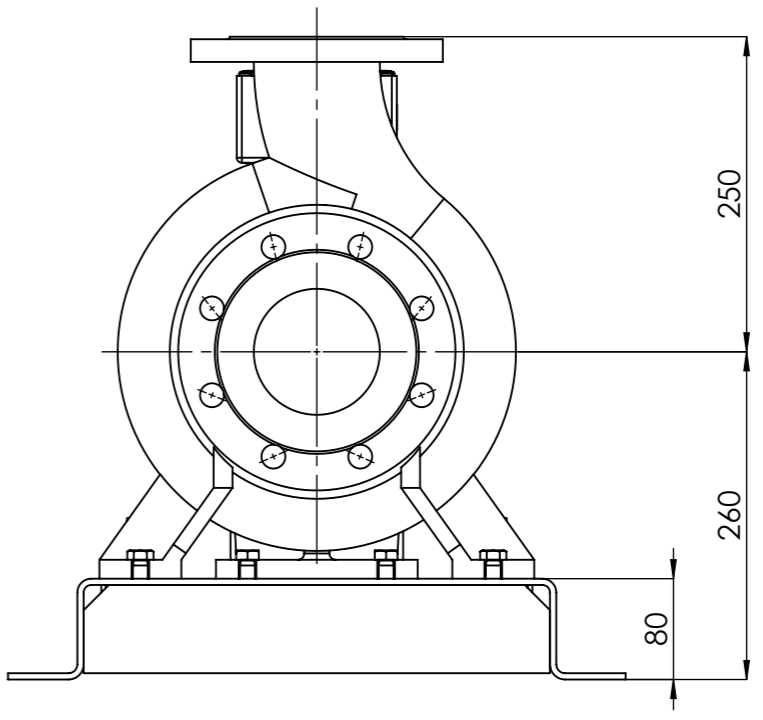

NHVe.80-200 [5,5 kW] n= 1450 obr/min

| | | |
|-------------|----------------|--|
| NHVe.80-200 | 5,5kW/1450 rpm |  Grudziądz Ul. Droga Jeziorna 8 |
| | 132-4 | |