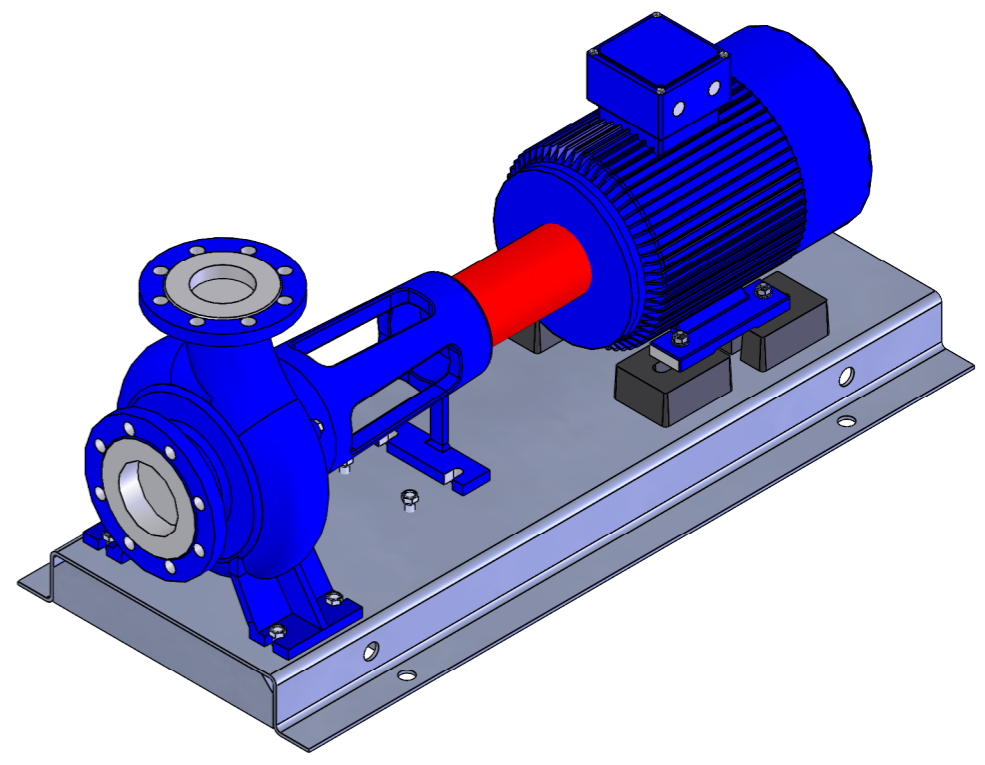

NHVe.80-200 [5,5 kW] n= 1450 obr/min

| | | |
|-------------|----------------|--|
| NHVe.80-200 | 5,5kW/1450 rpm |  Grudziądz Ul. Droga Jeziorna 8 |
| | 132-4 | |