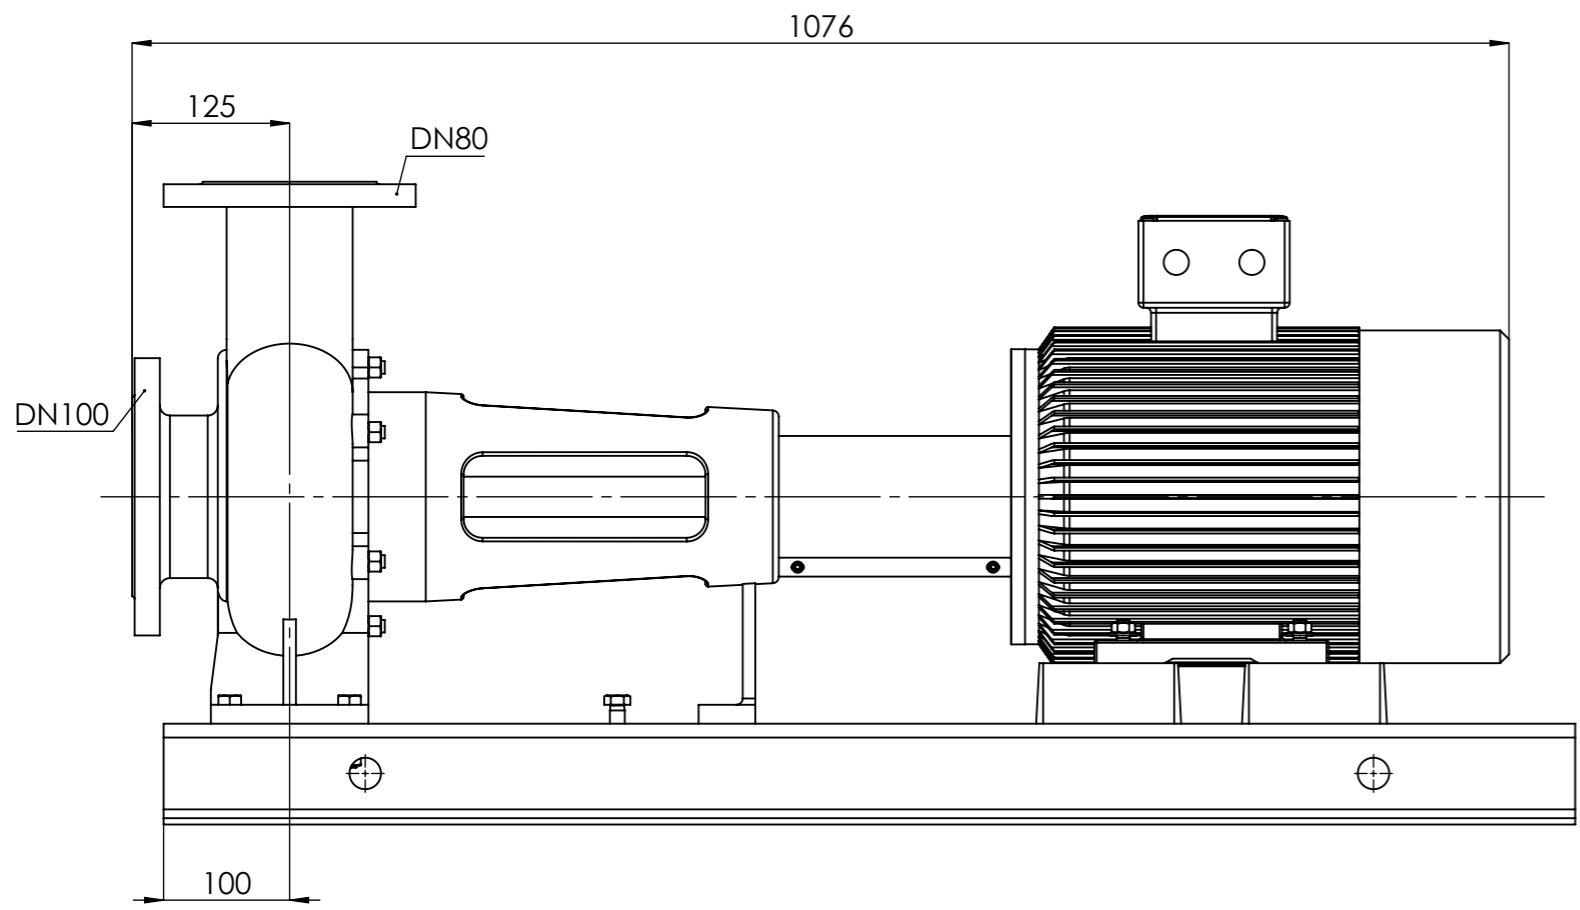

NHVe.80-200 [5,5 kW] n= 1450 obr/min

| | | |
|-------------|----------------|--|
| NHVe.80-200 | 5,5kW/1450 rpm |  Grudziądz Ul. Droga Jeziorna 8 |
| | 132-4 | |