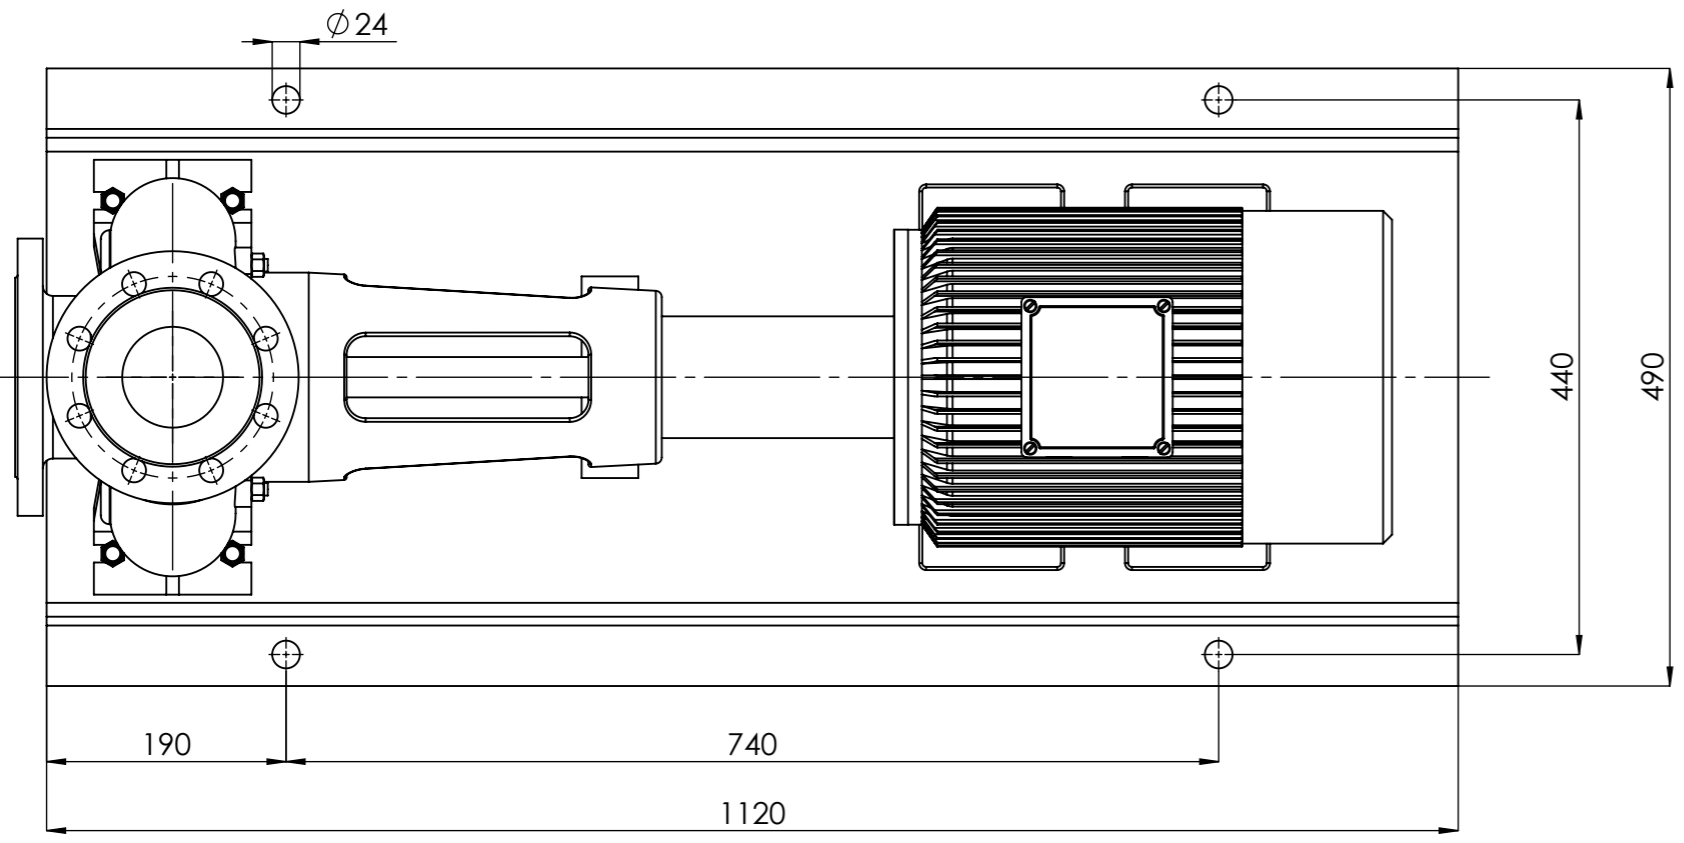

NHVe.80-200 [5,5 kW] n= 1450 obr/min

| | | |
|-------------|----------------|--|
| NHVe.80-200 | 5,5kW/1450 rpm |  Grudziądz Ul. Droga Jeziorna 8 |
| | 132-4 | |